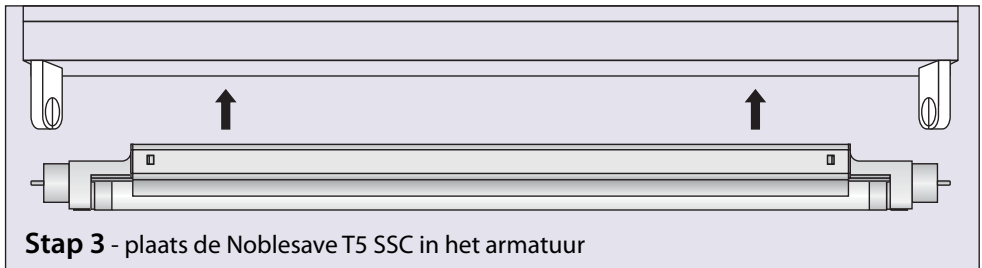

## Noblesave T5 SSC

De T5 SSC (SSC staat voor: Single Side Converter) is speciaal ontwikkeld om uw conventionele TL-verlichting (TL-starter) om te bouwen naar een hoogwaardige hoogfrequent TL5 verlichting. Deze wordt geplaatst in uw bestaande armaturen, het is dus niet meer nodig uw bestaande armaturen te vervangen voor hoogfrequente armaturen. Daarnaast maakt hij het mogelijk fors te besparen op uw energiekosten, CO<sub>2</sub> uitstoot en de altijd terug komende vervangingskosten. Door een state-of-the-art productcircuitdesign, waarbij de componenten selectief gekozen zijn vormt hij een zeer solide basis om voor u als klant een optimaal rendement te garanderen.

# Het plaatsen van de Noblesave T5 SSC

In onderstaande schematische tekening is te zien hoe de Noblesave T5 SSC te plaatsen is in de conventionele bestaande armaturen.