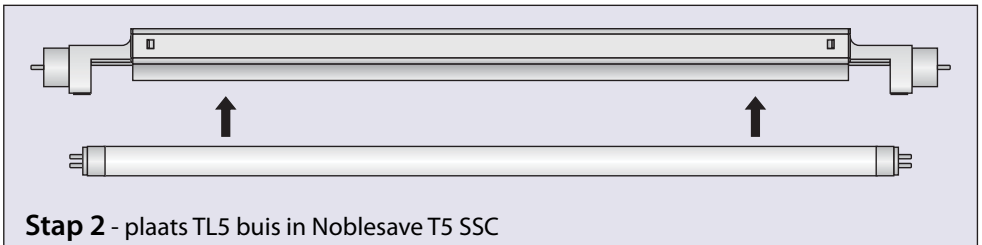

## Noblesave T5 SSC

De T5 SSC (SSC staat voor: Single Side Converter) is speciaal ontwikkeld om uw conventionele TL-verlichting (TL-starter) om te bouwen naar een hoogwaardige hoogfrequent TL5 verlichting. Deze wordt geplaatst in uw bestaande armaturen, het is dus niet meer nodig uw bestaande armaturen te vervangen voor hoogfrequente armaturen. Daarnaast maakt hij het mogelijk fors te besparen op uw energiekosten, CO<sub>2</sub> uitstoot en de altijd terug komende vervangingskosten. Door een state-of-the-art productcircuitdesign, waarbij de componenten selectief gekozen zijn vormt hij een zeer solide basis om voor u als klant een optimaal rendement te garanderen.

# Het plaatsen van de Noblesave T5 SSC

In onderstaande schematische tekening is te zien hoe de Noblesave T5 SSC te plaatsen is in de conventionele bestaande armaturen.