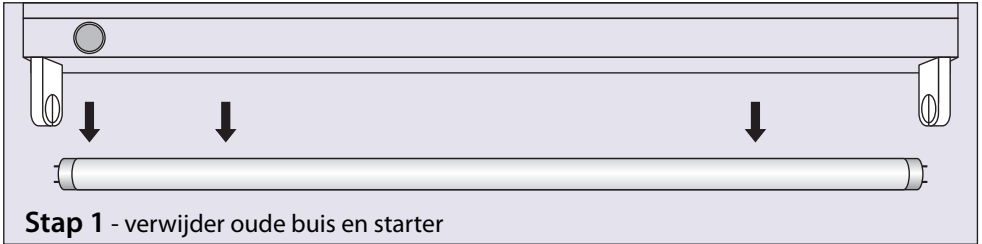

## Noblesave T5 SSC

De T5 SSC (SSC staat voor: Single Side Converter) is speciaal ontwikkeld om uw conventionele TL-verlichting (TL-starter) om te bouwen naar een hoogwaardige hoogfrequent TL5 verlichting. Deze wordt geplaatst in uw bestaande armaturen, het is dus niet meer nodig uw bestaande armaturen te vervangen voor hoogfrequente armaturen. Daarnaast maakt hij het mogelijk fors te besparen op uw energiekosten, CO<sub>2</sub> uitstoot en de altijd terug komende vervangingskosten. Door een state-of-the-art productcircuitdesign, waarbij de componenten selectief gekozen zijn vormt hij een zeer solide basis om voor u als klant een optimaal rendement te garanderen.

# Het plaatsen van de Noblesave T5 SSC

In onderstaande schematische tekening is te zien hoe de Noblesave T5 SSC te plaatsen is in de conventionele bestaande armaturen.