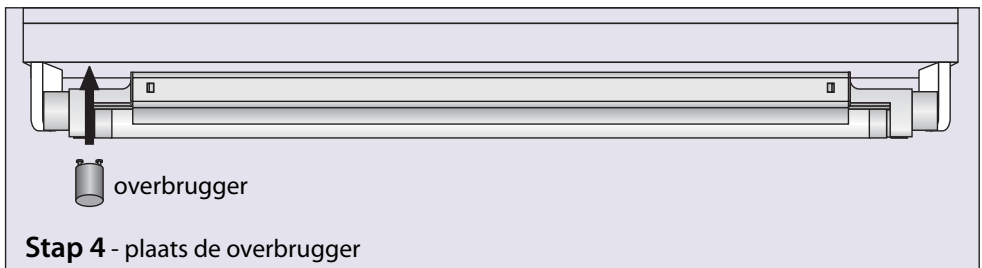

## Noblesave T5 SSC

De T5 SSC (SSC staat voor: Single Side Converter) is speciaal ontwikkeld om uw conventionele TL-verlichting (TL-starter) om te bouwen naar een hoogwaardige hoogfrequent TL5 verlichting. Deze wordt geplaatst in uw bestaande armaturen, het is dus niet meer nodig uw bestaande armaturen te vervangen voor hoogfrequente armaturen. Daarnaast maakt hij het mogelijk fors te besparen op uw energiekosten, CO<sub>2</sub> uitstoot en de altijd terug komende vervangingskosten. Door een state-of-the-art productcircuitdesign, waarbij de componenten selectief gekozen zijn vormt hij een zeer solide basis om voor u als klant een optimaal rendement te garanderen.

# Het plaatsen van de Noblesave T5 SSC

In onderstaande schematische tekening is te zien hoe de Noblesave T5 SSC te plaatsen is in de conventionele bestaande armaturen.